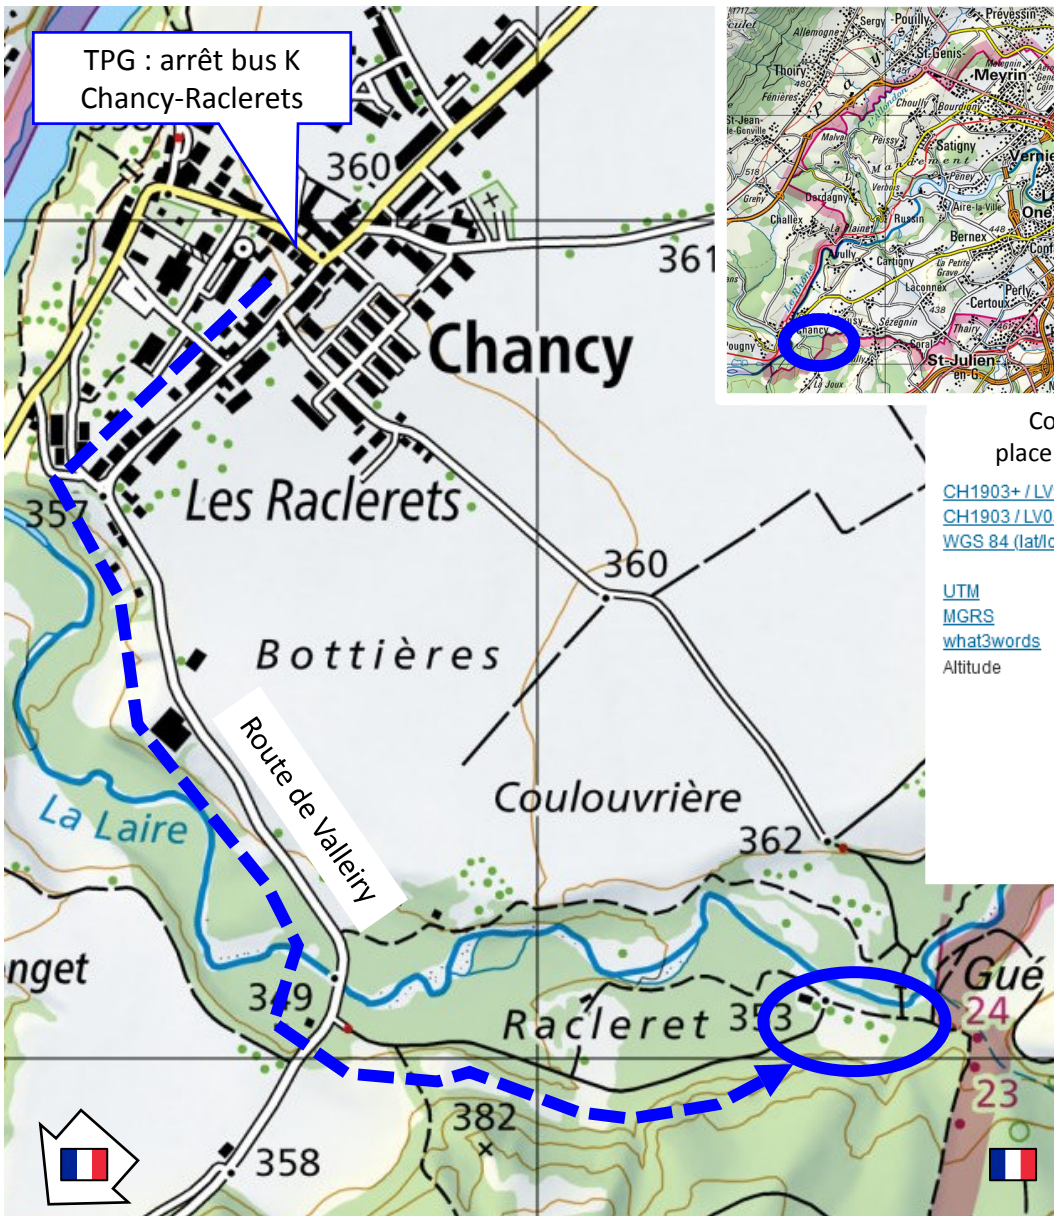

Plan de situation de la place de tir des Raclerets

Annexe au flyer d'information sur les tirs de combats de l'automne 2021

Coordonnées de la place de tir des Raclerets

[CH1903+ / LV95 2'487'348.0, 1'111'057.5](#)
[CH1903 / LV03 487'348.79, 111'057.37](#)
[WGS 84 \(lat/lon\) 46.14156, 5.98073](#)
46°08'29.634"N 5°58'50.638"E
[UTM 730'212, 5'114'096 \(zone 31T\)](#)
[MGRS 31TGM 30212 14096](#)
[what3words armure.fabulation.musicien](#)
Altitude 356.4 m
[Partage lieu](#)